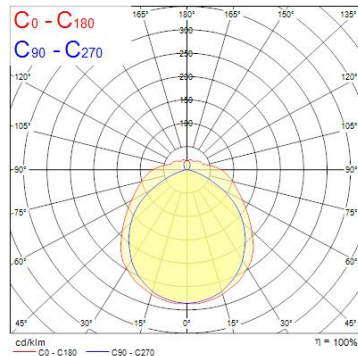

## Egenskaper

<b>Brinntid (timmar)</b>	50000	<b>Färg</b>	Vit
<b>Certifiering</b>	CE	<b>Färgtemperatur (Kelvin)</b>	3000
<b>CRI (Ra)</b>	80	<b>IP-klass</b>	IP44
<b>Dimbar</b>	Ja	<b>Spänning (V)</b>	220-240V
<b>Effekt (W)</b>	71	<b>Teknologi</b>	LED