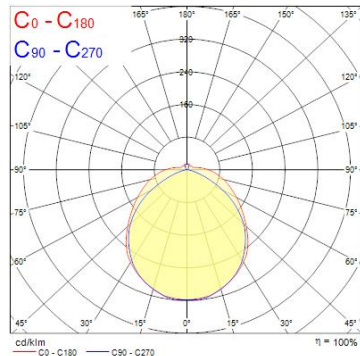

## Egenskaper

Brinntid (timmar)	50000	Färg	Vit
Certifiering	CE	Färgtemperatur (Kelvin)	4000
CRI (Ra)	80	IP-klass	IP44
Dimbar	Ja	Spänning (V)	220-240V
Effekt (W)	50	Teknologi	LED