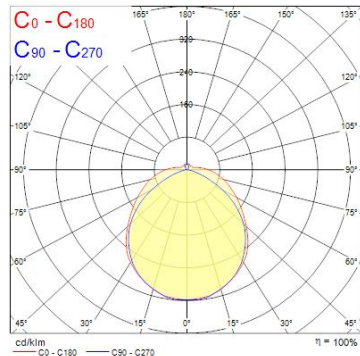

## Egenskaper

<b>Brinntid (timmar)</b>	50000	<b>Färg</b>	Vit
<b>Certifiering</b>	CE	<b>Färgtemperatur (Kelvin)</b>	3000
<b>CRI (Ra)</b>	80	<b>IP-klass</b>	IP44
<b>Dimbar</b>	Ja	<b>Spänning (V)</b>	220-240V
<b>Effekt (W)</b>	50	<b>Teknologi</b>	LED