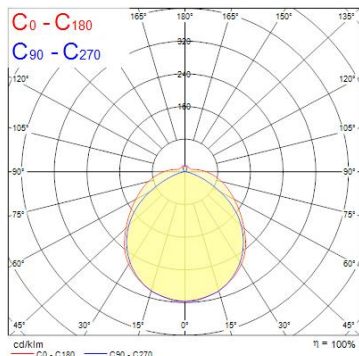

Produktblad

Sylvania Deltawing LED40 Dali MW 4000K 1200mm

Artikelnummer	0044895
EAN	5410288448954
Märke	Sylvania

Egenskaper

Brinntid (timmar)	50000	Färg	Vit
Certifiering	CE	Färgtemperatur (Kelvin)	4000
CRI (Ra)	80	IP-klass	IP44
Dimbar	Ja	Spänning (V)	220-240V
Effekt (W)	36	Teknologi	LED