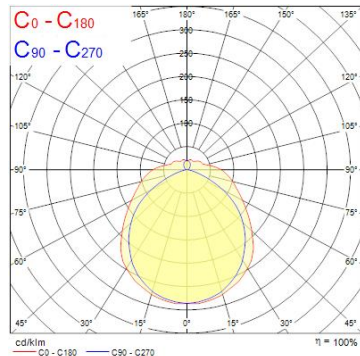

Produktblad

Sylvania Deltawing LED72 Dali 4000K 1200mm

Artikelnummer	0044887
EAN	5410288448879
Märke	Sylvania

Egenskaper

Brinntid (timmar)	50000	Färg	Vit
Certifiering	CE	Färgtemperatur (Kelvin)	4000
CRI (Ra)	80	IP-klass	IP44
Dimbar	Ja	Spänning (V)	220-240V
Effekt (W)	71	Teknologi	LED