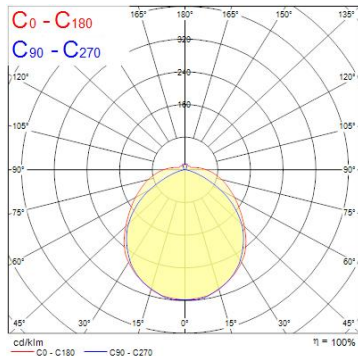

Produktblad

Sylvania Deltawing LED50 Dali 3000K 1200mm

Artikelnummer	0044884
EAN	5410288448848
Märke	Sylvania

Egenskaper

Brinntid (timmar)	50000	Färg	Vit
Certifiering	CE	Färgtemperatur (Kelvin)	3000
CRI (Ra)	80	IP-klass	IP44
Dimbar	Ja	Spänning (V)	220-240V
Effekt (W)	50	Teknologi	LED