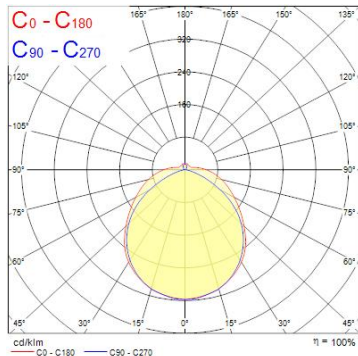

Produktblad

Sylvania Deltawing LED40 Dali 4000K 1200mm

Artikelnummer 0044883
EAN 5410288448831
Märke Sylvania

Egenskaper

Brinntid (timmar)	50000	Färg	Vit
Certifiering	CE	Färgtemperatur (Kelvin)	4000
CRI (Ra)	80	IP-klass	IP44
Dimbar	Ja	Spänning (V)	220-240V
Effekt (W)	36	Teknologi	LED