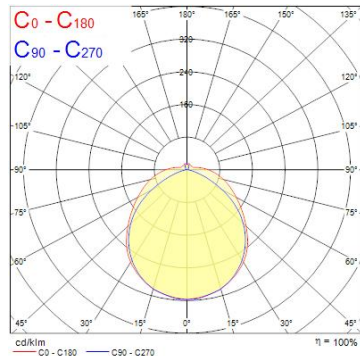

Produktblad

Sylvania Deltawing LED38 Dali 3000K 1200mm

Artikelnummer	0044882
EAN	5410288448824
Märke	Sylvania

Egenskaper

Brinntid (timmar)	50000	Färg	Vit
Certifiering	CE	Färgtemperatur (Kelvin)	3000
CRI (Ra)	80	IP-klass	IP44
Dimbar	Ja	Spänning (V)	220-240V
Effekt (W)	36	Teknologi	LED