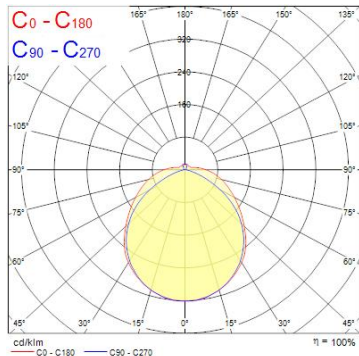

Produktblad

Sylvania Deltawing LED69 EB 3000K E3 1200mm

Artikelnummer	0044880
EAN	5410288448800
Märke	Sylvania

Egenskaper

Brinntid (timmar)	50000	Färg	Vit
Certifiering	CE	Färgtemperatur (Kelvin)	3000
CRI (Ra)	80	IP-klass	IP44
Dimbar	Nej	Spänning (V)	220-240V
Effekt (W)	74	Teknologi	LED