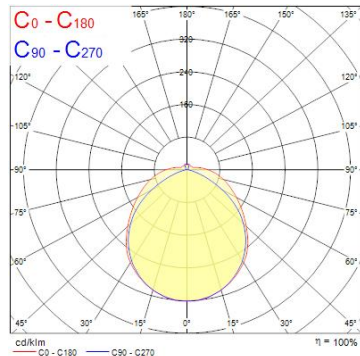

Produktblad

Sylvania Deltawing LED51 EB 4000K E3 1200mm

Artikelnummer	0044879
EAN	5410288448794
Märke	Sylvania

Egenskaper

Brinntid (timmar)	50000	Färg	Vit
Certifiering	CE	Färgtemperatur (Kelvin)	4000
CRI (Ra)	80	IP-klass	IP44
Dimbar	Nej	Spänning (V)	220-240V
Effekt (W)	53	Teknologi	LED