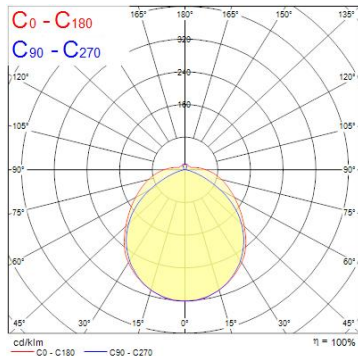

## Egenskaper

<b>Brinntid (timmar)</b>	50000	<b>Färg</b>	Vit
<b>Certifiering</b>	CE	<b>Färgtemperatur (Kelvin)</b>	3000
<b>CRI (Ra)</b>	80	<b>IP-klass</b>	IP44
<b>Dimbar</b>	Nej	<b>Spänning (V)</b>	220-240V
<b>Effekt (W)</b>	39	<b>Teknologi</b>	LED