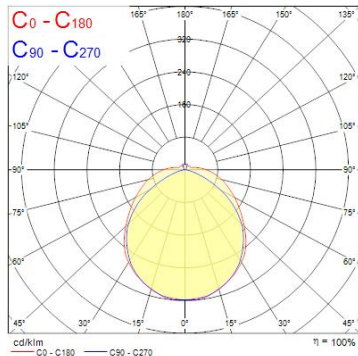

Produktblad

Sylvania Deltawing LED51 EB 4000K 1200mm

Artikelnummer	0044873
EAN	5410288448732
Märke	Sylvania

Egenskaper

Brinntid (timmar)	50000	Färg	Vit
Certifiering	CE	Färgtemperatur (Kelvin)	4000
CRI (Ra)	80	IP-klass	IP44
Dimbar	Nej	Spänning (V)	220-240V
Effekt (W)	50	Teknologi	LED