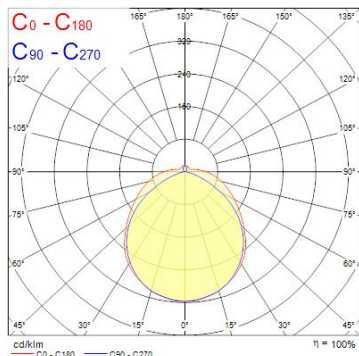

Produktblad

Sylvania Deltawing LED40 EB 4000K 1200mm

Artikelnummer	0044871
EAN	5410288448718
Märke	Sylvania

Egenskaper

Brinntid (timmar)	50000	Färg	Vit
Certifiering	CE	Färgtemperatur (Kelvin)	4000
CRI (Ra)	80	IP-klass	IP44
Dimbar	Nej	Spänning (V)	220-240V
Effekt (W)	36	Teknologi	LED