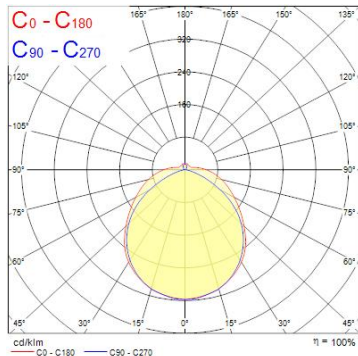

Produktblad

Sylvania Deltawing LED38 EB 3000K 1200mm

Artikelnummer	0044870
EAN	5410288448701
Märke	Sylvania

Egenskaper

Certifiering	CE	Färg	Vit
CRI (Ra)	80	Färgtemperatur (Kelvin)	3000
Dimbar	Nej	IP-klass	IP44
Effekt (W)	36	Spänning (V)	220-240V
Färg	Vit	Teknologi	LED