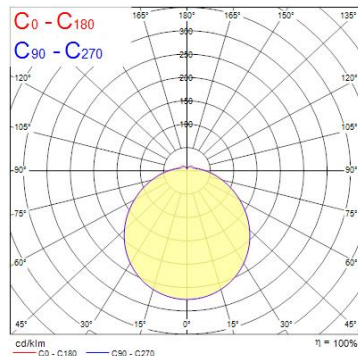

Produktblad

Sylvania Start Eco Surface IP44 2050lm Dim 830/840 Dualtone

Artikelnummer 0043434
EAN 5410288434346
Märke Sylvania

Egenskaper

Brinntid (timmar)	90000	Effekt (W)	24
Certifiering	CE	Energimärkning	E
CRI (Ra)	80	Färgtemperatur (Kelvin)	3000, 4000
diameter	360	IP-klass	IP44
Dimbar	Ja	Teknologi	LED

Produktbeskrivning

Dimbar Plafond för vägg- och takmontage. DualTone gör det möjligt att välja färgtemperaturen mellan varmvitt (3000K) och Kallvitt (4000K) med en switch på plafonden. LED-plafonder är ett lämpligt val av armatur till entréer, kök, korridorer, badrum och toaletter. Effekt: 24W.