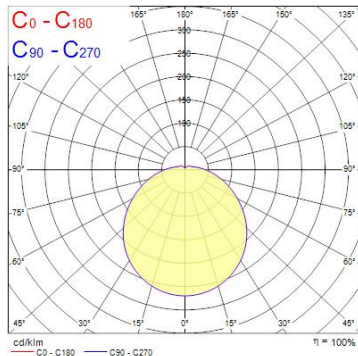

Produktblad

Start Surface LED-plafond 1550lm Dualtone 830/840

Artikelnummer 0043427
EAN 5410288434278
Märke Sylvania

Egenskaper

Brinntid (timmar)	30000	Energimärkning	E
Certifiering	CE	Färgtemperatur (Kelvin)	3000, 4000
CRI (Ra)	80	IP-klass	IP44
diameter	330	Ljusflöde (lumen)	1550
Dimbar	Nej	Ljusutbyte (lm/W)	86
Effekt (W)	18	MacAdam SDCM	SDCM6
Energimärkning	E	Teknologi	LED

Produktbeskrivning

Plafond för vägg- och takmontage. DualTone gör det möjligt att välja färgtemperaturen mellan varmvitt (3000K) och Kallvitt (4000K) med en switch på plafonden. LED-plafonder är ett lämpligt val av armatur till entréer, kök, korridorer, badrum och toaletter. Effekt: 18W.