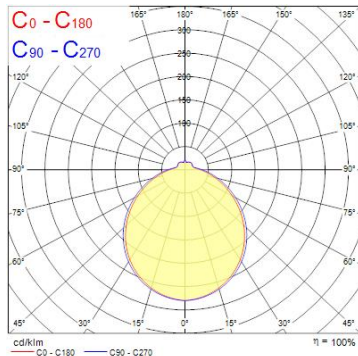

Produktblad

Sylvania Sylcircle Sensor 18W 1300lm 4000K

Artikelnummer	0043265
EAN	5410288432656
Märke	Sylvania

Egenskaper

Brinntid (timmar)	30000	e-nummer	75 032 06
Certifiering	CE	Effekt (W)	18
CRI (Ra)	80	Färgtemperatur (Kelvin)	4000
diameter	330	IP-klass	IP44
Dimbar	Nej	Ljusflöde (lumen)	1300
e-nummer	75 032 06	Teknologi	LED

Produktbeskrivning

- LED-plafond med närvarosensor
- Perfekt för källare, korridorer, omklädningsrum och toaletter
- Färgtemperatur kallvit 4000K
- IP44-klassad
- 18W
- 1300 lumen
- Diameter \varnothing 340 mm
- Låg kostnad för drift, service och underhåll
- Brinntid 30 000 timmar