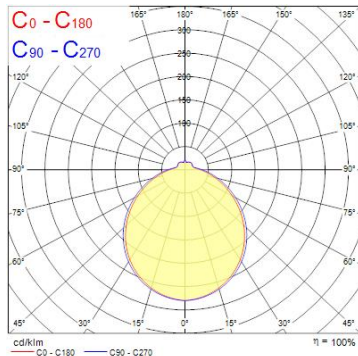

Produktblad

Sylvania Start Eco Surface IP44 MW 1500lm 830

Artikelnummer	0043120
EAN	5410288431208
Märke	Sylvania

Egenskaper

Brinntid (timmar)	30000	Färg	Vit
Certifiering	CE	Färgtemperatur (Kelvin)	3000
CRI (Ra)	80	IP-klass	IP44
Dimbar	Nej	Spänning (V)	220-240V
Effekt (W)	17	Teknologi	LED

Produktbeskrivning

Tak-/väggarmatur som ger jämnt ljus med haloljuseffekt. Perfekt lösning för korridorer, cirkulationsutrymmen m.m. Diameter 330mm. Ej dimbar. Sensorstyrd tänd/släck. Mått (DxH) 330x96mm.