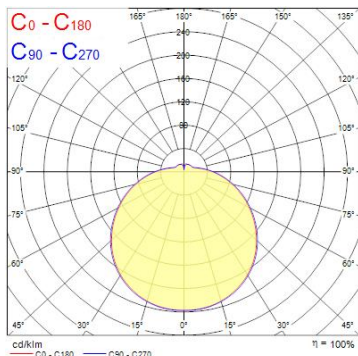

Produktblad

Sylvania Start Eco Surface IP44 2000lm 830

Artikelnummer 0043117
EAN 5410288431178
Märke Sylvania

Egenskaper

Brinntid (timmar)	30000	Färg	Vit
Certifiering	CE	Färgtemperatur (Kelvin)	3000
CRI (Ra)	80	IP-klass	IP44
Dimbar	Nej	Spänning (V)	220-240V
Effekt (W)	24	Teknologi	LED

Produktbeskrivning

Tak-/väggarmatur som ger jämnt ljus med haloljuseffekt. Perfekt lösning för korridorer, cirkulationsutrymmen m.m. Diameter 360mm. Ej dimbar. Mått (DxH) 360x100mm.