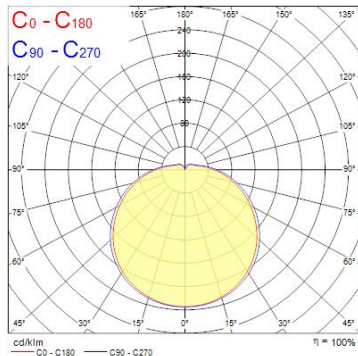

## Egenskaper

<b>Brinntid (timmar)</b>	30000	<b>Färg</b>	Vit
<b>Certifiering</b>	CE	<b>Färgtemperatur (Kelvin)</b>	3000
<b>CRI (Ra)</b>	80	<b>IP-klass</b>	IP44
<b>Dimbar</b>	Nej	<b>Spänning (V)</b>	220-240V
<b>Effekt (W)</b>	17	<b>Teknologi</b>	LED