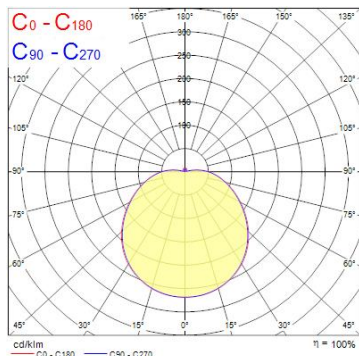

Produktblad

Sylvania Start Eco Surface IP44 500lm 830

Artikelnummer 0043114
EAN 5410288431147
Märke Sylvania

Egenskaper

Brinntid (timmar)	30000	Färg	Vit
Certifiering	CE	Färgtemperatur (Kelvin)	3000
CRI (Ra)	80	IP-klass	IP44
Dimbar	Nej	Spänning (V)	220-240V
Effekt (W)	6	Teknologi	LED

Produktbeskrivning

Tak-/väggarmatur som ger jämnt ljus med haloljuseffekt. Perfekt lösning för korridorer, cirkulationsutrymmen m.m. Diameter 180mm. Ej dimbar. Mått (DxH) 180x75mm.