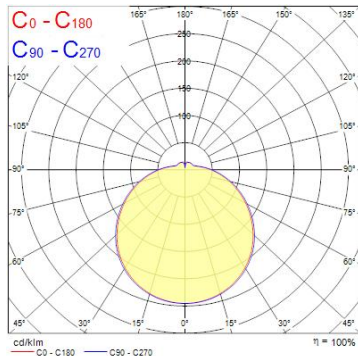

Produktblad

Sylvania Start Eco Surface IP44 2050lm 840

Artikelnummer 0043113
EAN 5410288431130
Märke Sylvania

Egenskaper

Brinntid (timmar)	30000	Färg	Vit
Certifiering	CE	Färgtemperatur (Kelvin)	4000
CRI (Ra)	80	IP-klass	IP44
Dimbar	Nej	Spänning (V)	220-240V
Effekt (W)	24	Teknologi	LED

Produktbeskrivning

Tak-/väggarmatur som ger jämnt ljus med haloljuseffekt. Perfekt lösning för korridorer, cirkulationsutrymmen m.m. Diameter 360mm. Ej dimbar. Mått (DxH) 360x100mm.