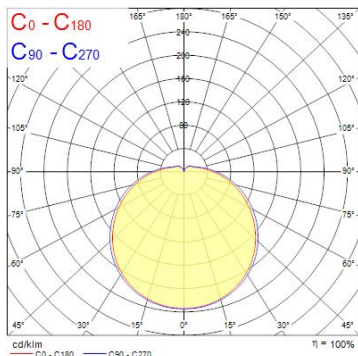

## Egenskaper

<b>Brinntid (timmar)</b>	30000	<b>Färg</b>	Vit
<b>Certifiering</b>	CE	<b>Färgtemperatur (Kelvin)</b>	4000
<b>CRI (Ra)</b>	80	<b>IP-klass</b>	IP44
<b>Dimbar</b>	Nej	<b>Spänning (V)</b>	220-240V
<b>Effekt (W)</b>	17	<b>Teknologi</b>	LED