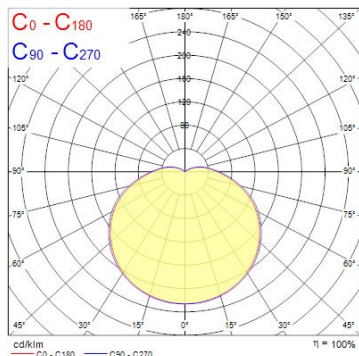

Produktblad

Sylvania Start Eco Surface IP44 1025lm 840

Artikelnummer 0043111
EAN 5410288431116
Märke Sylvania

Egenskaper

Brinntid (timmar)	30000	Färg	Vit
Certifiering	CE	Färgtemperatur (Kelvin)	4000
CRI (Ra)	80	IP-klass	IP44
Dimbar	Nej	Spänning (V)	220-240V
Effekt (W)	12	Teknologi	LED

Produktbeskrivning

Tak-/väggarmatur som ger jämnt ljus med haloljuseffekt. Perfekt lösning för korridorer, cirkulationsutrymmen m.m. Diameter 250mm. Ej dimbar. Mått (DxH) 250x80mm.