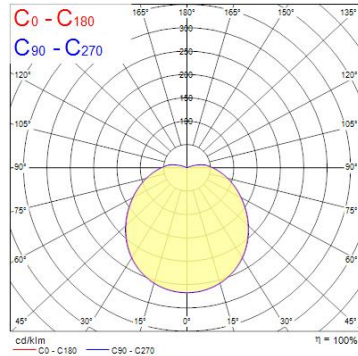

Produktblad

Sylvania Start Eco Surface IP44 520lm 840

Artikelnummer 0043110
EAN 5410288431109
Märke Sylvania

Egenskaper

Brinntid (timmar)	30000	Färg	Vit
Certifiering	CE	Färgtemperatur (Kelvin)	4000
CRI (Ra)	80	IP-klass	IP44
Dimbar	Nej	Spänning (V)	220-240V
Effekt (W)	6	Teknologi	LED

Produktbeskrivning

Tak-/väggarmatur som ger jämnt ljus med haloljuseffekt. Perfekt lösning för korridorer, cirkulationsutrymmen m.m. Diameter 180mm. Ej dimbar. Mått (DxH) 180x75mm.