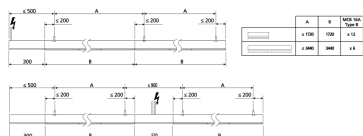

Produktblad

Sylvania Syl-line Surface mount kit 6m

Artikelnummer	0042259
EAN	5410288422596
Märke	Sylvania

Egenskaper

Färg	Stainless steel	IP-klass	IP20
Garantitid (år)	5	Teknologi	Accessory

Produktbeskrivning

Pendelkit för Sylvania's Syl-line-serie. Lämplig för nedpendling från tak. Max längd 6 meter, kan kapas i valfri längd. Består av 6m stålvarjer, takmonteringsfäste och monteringsfäste för armatur.