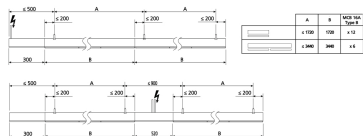

## Sylvania Syl-line Suspension set kit 3m 10-pack

<b>Artikelnummer</b>	0042258
<b>EAN</b>	5410288422589
<b>Märke</b>	Sylvania