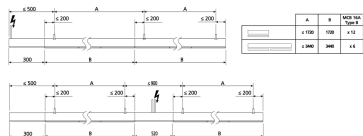

## Sylvania Syl-line Suspension set kit 6m

<b>Artikelnummer</b>	0042256
<b>EAN</b>	5410288422565
<b>Märke</b>	Sylvania