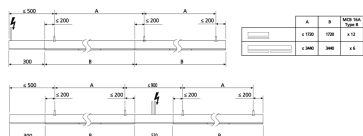

Produktblad

Sylvania Syl-line Surface Bracket 10-pack

Artikelnummer	0042255
EAN	5410288422558
Märke	Sylvania

Egenskaper

Färg	Stainless steel	Garantitid (år)	5
Garantitid (år)	5	Teknologi	Accessory

Produktbeskrivning

Monteringsfästen till Sylvania's Syl-line-serie. Monteras i tak eller balk och sedan klickas armaturen fast. Lämpligt är att använda två fästen per meter. Levereras i 10-pack.