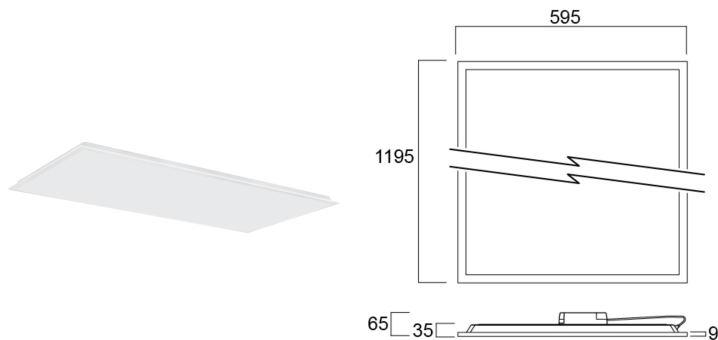

Produktblad

Start LED-Panel UGR19 600x1200 5900lm 840

Artikelnummer	0042202
EAN	5410288422022
Märke	Sylvania

Egenskaper

Bländtal	UGR <19	IP-klass	IP40/20
Brinntid (timmar)	50000	Ljusflöde (lumen)	5800
Certifiering	CE	Ljutfärg	840
CRI (Ra)	80	Ljusutbyte (lm/W)	102
Dimbar	Nej	MacAdam SDCM	SDCM3
Effekt (W)	58	Nominell bredd (mm)	595
Energimärkning	E	Nominell höjd (mm)	35
Färgtemperatur (Kelvin)	4000	Nominell längd (mm)	1195
För bärverk	600x1200	Spridningsvinkel (°)	90
IP-klass	IP40/20	Teknologi	LED

Produktbeskrivning

Energieffektiv LED-panel med mycket låg bländning. Det låga bländvärdet gör att armaturen uppfyller de högt ställda kraven på bländfri belysning som gäller för arbetsplatser som skolsalar, kontor och mötesrum. Armaturens mått är kompatibla med vanliga bärverk för undertak.