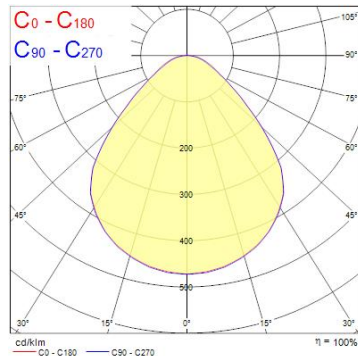

## Egenskaper

<b>Brinntid (timmar)</b>	100000	<b>För bärverk</b>	600x600
<b>CRI (Ra)</b>	80	<b>IP-klass</b>	IP40/20
<b>Dimbar</b>	Nej	<b>Ljusflöde (lumen)</b>	4800
<b>Effekt (W)</b>	43	<b>Ljusutbyte (lm/W)</b>	112
<b>Energimärkning</b>	D	<b>Spridningsvinkel (°)</b>	90
<b>Färgtemperatur (Kelvin)</b>	4000	<b>Teknologi</b>	LED