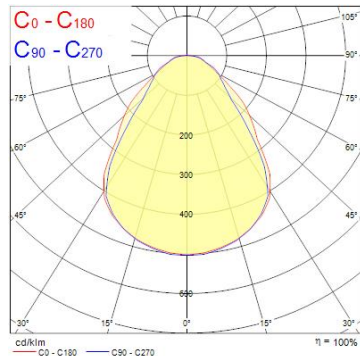

## Egenskaper

<b>Bländtal</b>	UGR <19	<b>För bärverk</b>	600x600
<b>Brinntid (timmar)</b>	50000	<b>IP-klass</b>	IP40/20
<b>Certifiering</b>	CE	<b>Ljusflöde (lumen)</b>	4000
<b>CRI (Ra)</b>	80	<b>Ljusfärg</b>	865
<b>Dimbar</b>	Nej	<b>Ljusutbyte (lm/W)</b>	111
<b>Effekt (W)</b>	36	<b>MacAdam SDCM</b>	SDCM3
<b>Energimärkning</b>	D	<b>Spridningsvinkel (°)</b>	90
<b>Färgtemperatur (Kelvin)</b>	6500	<b>Teknologi</b>	LED