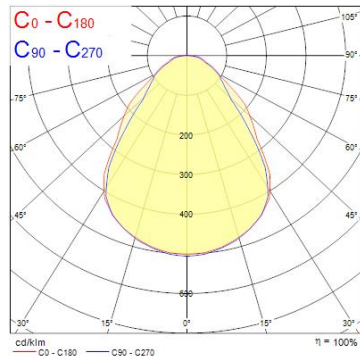

## Egenskaper

<b>Brinntid (timmar)</b>	100000	<b>För bärverk</b>	600x600
<b>Certifiering</b>	CE	<b>IP-klass</b>	IP40/20
<b>CRI (Ra)</b>	80	<b>Ljusflöde (lumen)</b>	3800
<b>Dimbar</b>	Nej	<b>Ljusutbyte (lm/W)</b>	106
<b>Effekt (W)</b>	36	<b>MacAdam SDCM</b>	SDCM3
<b>Energimärkning</b>	D	<b>Spridningsvinkel (°)</b>	90
<b>Färgtemperatur (Kelvin)</b>	3000	<b>Teknologi</b>	LED