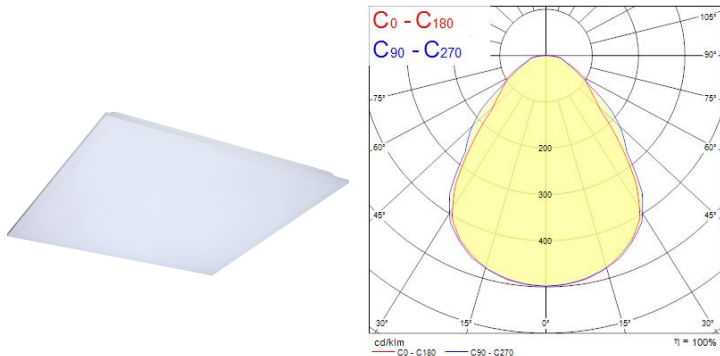

## Sylvania Start Panel UGR19 600x600 3600lm 840

Artikelnummer	0042184
EAN	5410288421841
Märke	Sylvania

## Egenskaper

<b>Bländtal</b>	UGR <19	<b>För bärverk</b>	600x600
<b>Brinntid (timmar)</b>	50000	<b>IP-klass</b>	IP40/20
<b>Certifiering</b>	CE	<b>Ljusflöde (lumen)</b>	3600
<b>CRI (Ra)</b>	80	<b>Ljutfärg</b>	840
<b>Dimbar</b>	Nej	<b>Ljusutbyte (lm/W)</b>	100
<b>Effekt (W)</b>	36	<b>MacAdam SDCM</b>	SDCM3
<b>Energimärkning</b>	E	<b>Spridningsvinkel (°)</b>	90
<b>Färgtemperatur (Kelvin)</b>	4000	<b>Teknologi</b>	LED