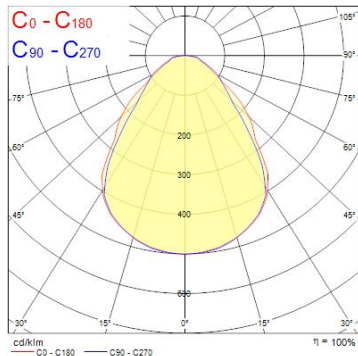

Produktblad

Sylvania Start Panel UGR19 600x600 3400lm 830

Artikelnummer 0042183
EAN 5410288421834
Märke Sylvania

Egenskaper

Bländtal	UGR <19	IP-klass	IP40/20
Brinntid (timmar)	50000	Ljusflöde (lumen)	3400
Certifiering	CE	Ljutfärg	830
CRI (Ra)	80	Ljusutbyte (lm/W)	94
Dimbar	Nej	MacAdam SDCM	SDCM3
Effekt (W)	36	Nominell bredd (mm)	595
Energimärkning	E	Nominell höjd (mm)	35
Färgtemperatur (Kelvin)	3000	Nominell längd (mm)	595
För bärverk	600x600	Spridningsvinkel (°)	90
IP-klass	IP40/20	Teknologi	LED