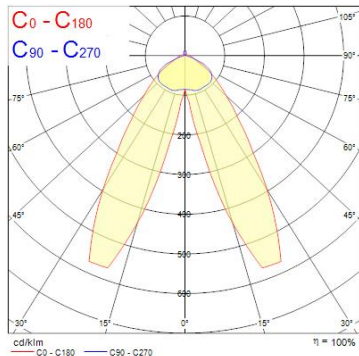

Produktblad

Sylvania Syl-line GT3R 4K Dali Dasy SI Empro

Artikelnummer 0042178
EAN 5410288421780
Märke Sylvania

Egenskaper

Brinntid (timmar)	60000	Färgtemperatur (Kelvin)	4000
CRI (Ra)	80	Garantitid (år)	5
Dimbar	Ja	IP-klass	IP20
Effekt (W)	54	Ljusfärg	Neutral Vit
Färg	Silver	Spänning (V)	220-240V
Färgtemperatur (Kelvin)	4000	Teknologi	LED

Produktbeskrivning

Modulbaserad LED-ljusinsats till Syl-Line-serien. Monteras i profilen och ger dubbel asymmetrisk stråle. 3 timmars nödljus vid strömbrott. DALI-dimbar med Inverter Feedback.