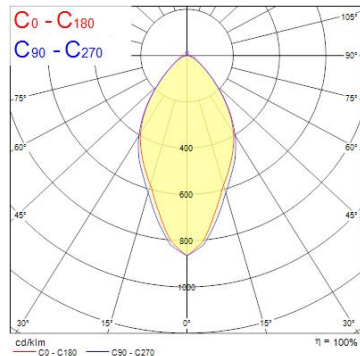

## Egenskaper

<b>Brinntid (timmar)</b>	60000	<b>Färgtemperatur (Kelvin)</b>	4000
<b>CRI (Ra)</b>	80	<b>Garantitid (år)</b>	5
<b>Dimbar</b>	Ja	<b>IP-klass</b>	IP20
<b>Effekt (W)</b>	54	<b>Ljusfärg</b>	Neutral Vit
<b>Färg</b>	Silver	<b>Spänning (V)</b>	220-240V
<b>Färgtemperatur (Kelvin)</b>	4000	<b>Teknologi</b>	LED