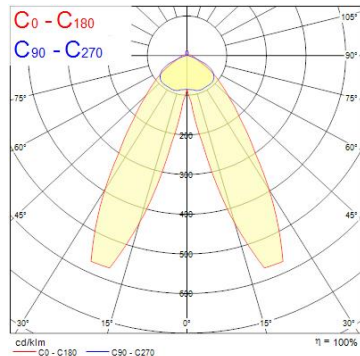

Produktblad

Sylvania Syl-line GT3R 4K Dali Dasy SI EM

Artikelnummer 0042174
EAN 5410288421742
Märke Sylvania

Egenskaper

Brinntid (timmar)	60000	Färgtemperatur (Kelvin)	4000
CRI (Ra)	80	Garantitid (år)	5
Dimbar	Ja	IP-klass	IP20
Effekt (W)	54	Ljusfärg	Neutral Vit
Färg	Silver	Spänning (V)	220-240V
Färgtemperatur (Kelvin)	4000	Teknologi	LED

Produktbeskrivning

Modulbaserad LED-ljusinsats till Syl-Line-serien. Monteras i profilen och ger dubbelt assymetrisk ljusstråle. 3 timmars nödljus vid strömavbrott. DALI-dimbar med Inverter Feedback.