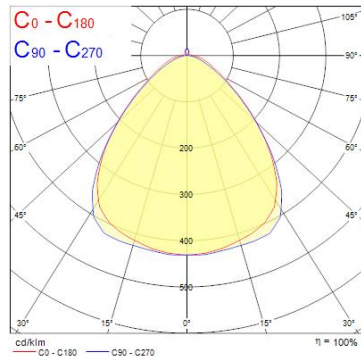

## Egenskaper

<b>Brinntid (timmar)</b>	60000	<b>Färgtemperatur (Kelvin)</b>	4000
<b>CRI (Ra)</b>	80	<b>Garantitid (år)</b>	5
<b>Dimbar</b>	Ja	<b>IP-klass</b>	IP20
<b>Effekt (W)</b>	54	<b>Ljusfärg</b>	Neutral Vit
<b>Färg</b>	Silver	<b>Spänning (V)</b>	220-240V
<b>Färgtemperatur (Kelvin)</b>	4000	<b>Teknologi</b>	LED