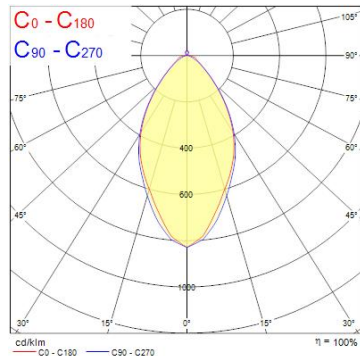

Produktblad

Sylvania Syl-line GT3R 4K NR SI

Artikelnummer	0042151
EAN	5410288421513
Märke	Sylvania

Egenskaper

Brinntid (timmar)	60000	Färgtemperatur (Kelvin)	4000
CRI (Ra)	80	Garantitid (år)	5
Dimbar	Nej	IP-klass	IP20
Effekt (W)	49	Ljusfärg	Neutral Vit
Färg	Silver	Spänning (V)	220-240V
Färgtemperatur (Kelvin)	4000	Teknologi	LED

Produktbeskrivning

Modulbaserad LED-ljusinsats till Syl-Line-serien. Monteras i profilen och ger en smalstrålande ljusstråle. 3 timmars nödljus vid strömavbrott. Ej dimbar.