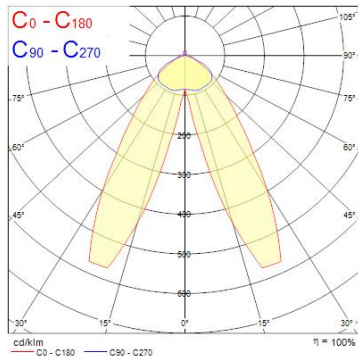

Produktblad

Sylvania Syl-line GT3R 4K Dali Dasy WH Empro

Artikelnummer 0042140
EAN 5410288421407
Märke Sylvania

Egenskaper

Brinntid (timmar)	60000	Färgtemperatur (Kelvin)	4000
CRI (Ra)	80	Garantitid (år)	5
Dimbar	Ja	IP-klass	IP20
Effekt (W)	54	Ljusfärg	Neutral Vit
Färg	White	Spänning (V)	220-240V
Färgtemperatur (Kelvin)	4000	Teknologi	LED

Produktbeskrivning

Modulbaserad LED-ljusinsats till Syl-Line-serien. Monteras i profilen och ger en dubbelt assymetrisk ljusstråle. 3 timmars nödljus vid strömavbrott. Dali-dimbar.