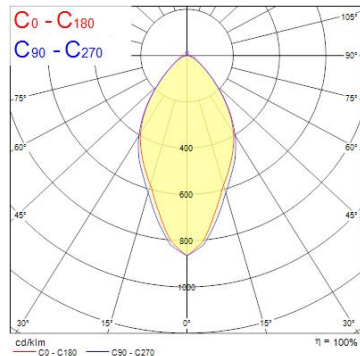

## Egenskaper

<b>Brinntid (timmar)</b>	60000	<b>Färgtemperatur (Kelvin)</b>	4000
<b>CRI (Ra)</b>	80	<b>Garantitid (år)</b>	5
<b>Dimbar</b>	Ja	<b>IP-klass</b>	IP20
<b>Effekt (W)</b>	54	<b>Ljusfärg</b>	Neutral Vit
<b>Färg</b>	White	<b>Spänning (V)</b>	220-240V
<b>Färgtemperatur (Kelvin)</b>	4000	<b>Teknologi</b>	LED