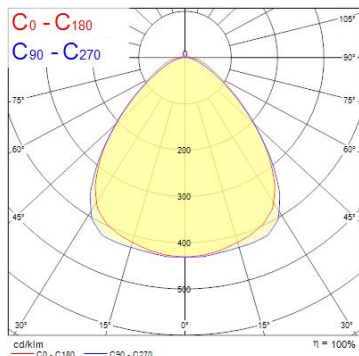

Produktblad

Sylvania Syl-line GT3R 4K Dali WD WH Empro

Artikelnummer 0042138
EAN 5410288421384
Märke Sylvania

Egenskaper

Brinntid (timmar)	60000	Färgtemperatur (Kelvin)	4000
CRI (Ra)	80	Garantitid (år)	5
Dimbar	Ja	IP-klass	IP20
Effekt (W)	54	Ljusfärg	Neutral Vit
Färg	White	Spänning (V)	220-240V
Färgtemperatur (Kelvin)	4000	Teknologi	LED

Produktbeskrivning

Modulbaserad LED-ljusinsats till Syl-Line-serien. Monteras i profilen och ger en bredstrålande ljusstråle. 3 timmars nödljus vid strömbrott. Dali-dimbar.