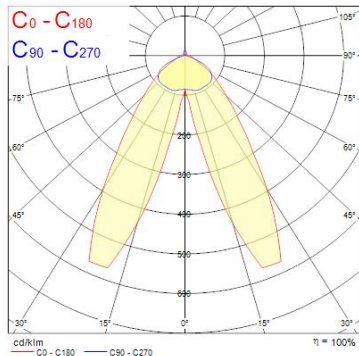

## Egenskaper

<b>Brinntid (timmar)</b>	60000	<b>Färgtemperatur (Kelvin)</b>	4000
<b>CRI (Ra)</b>	80	<b>Garantitid (år)</b>	5
<b>Dimbar</b>	Ja	<b>IP-klass</b>	IP20
<b>Effekt (W)</b>	54	<b>Ljusfärg</b>	Neutral Vit
<b>Färg</b>	White	<b>Spänning (V)</b>	220-240V
<b>Färgtemperatur (Kelvin)</b>	4000	<b>Teknologi</b>	LED