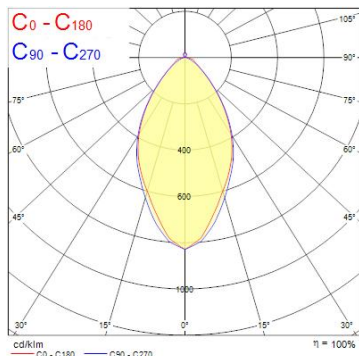

Produktblad

Sylvania Syl-line GT3R 4K Dali NR WH

Artikelnummer 0042131
EAN 5410288421315
Märke Sylvania

Egenskaper

Brinntid (timmar)	60000	Färgtemperatur (Kelvin)	4000
CRI (Ra)	80	Garantitid (år)	5
Dimbar	Ja	IP-klass	IP20
Effekt (W)	50	Ljusfärg	Neutral Vit
Färg	White	Spänning (V)	220-240V
Färgtemperatur (Kelvin)	4000	Teknologi	LED