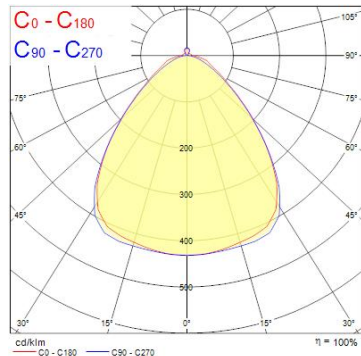

Produktblad

Sylvania Syl-line GT3R 4K Dali WD WH

Artikelnummer 0042130
EAN 5410288421308
Märke Sylvania

Egenskaper

Brinntid (timmar)	60000	Färgtemperatur (Kelvin)	4000
CRI (Ra)	80	Garantitid (år)	5
Dimbar	Ja	IP-klass	IP20
Effekt (W)	50	Ljusfärg	Neutral Vit
Färg	White	Spänning (V)	220-240V
Färgtemperatur (Kelvin)	4000	Teknologi	LED

Produktbeskrivning

Modulbaserad LED-ljusinsats till Syl-Line-serien. Monteras i profilen och ger en bredstrålande ljusstråle. Dali-dimbar.