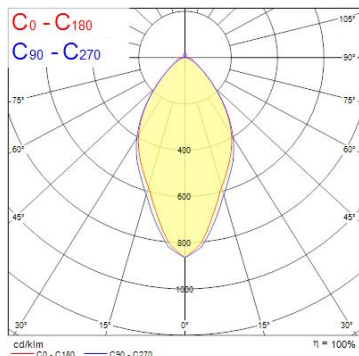

Produktblad

Sylvania Syl-line GT3R 4K NR WH EM

Artikelnummer 0042118
EAN 5410288421186
Märke Sylvania

Egenskaper

Brinntid (timmar)	60000	Färgtemperatur (Kelvin)	4000
CRI (Ra)	80	Garantitid (år)	5
Dimbar	Nej	IP-klass	IP20
Effekt (W)	54	Ljusfärg	Neutral Vit
Färg	White	Spänning (V)	220-240V
Färgtemperatur (Kelvin)	4000	Teknologi	LED