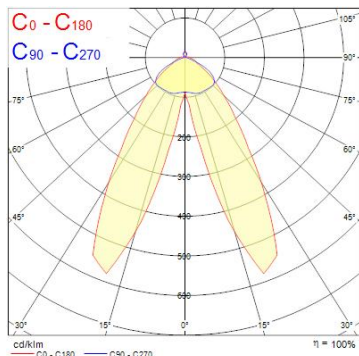

Produktblad

Sylvania Syl-line GT3R 4K Dasy WH

Artikelnummer 0042114
EAN 5410288421148
Märke Sylvania

Egenskaper

Brinntid (timmar)	60000	Färgtemperatur (Kelvin)	4000
CRI (Ra)	80	Garantitid (år)	5
Dimbar	Nej	IP-klass	IP20
Effekt (W)	49	Ljusfärg	Neutral Vit
Färg	White	Spänning (V)	220-240V
Färgtemperatur (Kelvin)	4000	Teknologi	LED

Produktbeskrivning

Modulbaserad LED-ljusinsats till Syl-Line-serien. Monteras i profilen och ger en dubbelt assymetrisk ljusstråle. Ej dimbar.