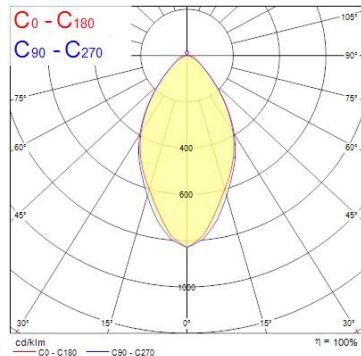

Produktblad

Sylvania Syl-line GT3R 4K NR WH

Artikelnummer	0042113
EAN	5410288421131
Märke	Sylvania

Egenskaper

Brinntid (timmar)	60000	Färgtemperatur (Kelvin)	4000
CRI (Ra)	80	Garantitid (år)	5
Dimbar	Nej	IP-klass	IP20
Effekt (W)	49	Ljusfärg	Neutral Vit
Färg	White	Spänning (V)	220-240V
Färgtemperatur (Kelvin)	4000	Teknologi	LED

Produktbeskrivning

Modulbaserad LED-ljusinsats till Syl-Line-serien. Monteras i profilen och ger en smalstrålande ljusstråle. Ej dimbar.