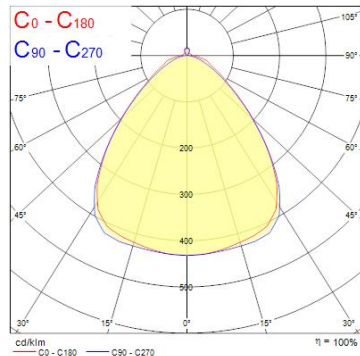

Produktblad

Sylvania Syl-line GT3R 4K WD WH

Artikelnummer 0042112
EAN 5410288421124
Märke Sylvania

Egenskaper

Brinntid (timmar)	60000	Färgtemperatur (Kelvin)	4000
CRI (Ra)	80	Garantitid (år)	5
Dimbar	Nej	IP-klass	IP20
Effekt (W)	49	Ljusfärg	Neutral Vit
Färg	White	Spänning (V)	220-240V
Färgtemperatur (Kelvin)	4000	Teknologi	LED

Produktbeskrivning

Modulbaserad LED-ljusinsats till Syl-Line-serien. Monteras i profilen och ger en bredstrålande ljusstråle. Ej dimbar.